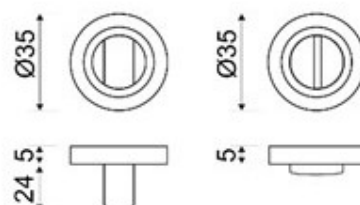

**MODELO**
**01WC**

**DESCRIPCIÓN**

SET WC CON ROSETA REDONDA

REFERENCIA	ACABADOS	EAN13
01WC08CRST	CROMO SATINADO	8435496108619
01WC08BLAN	BLANCO	8435496108732
01WC08NEGR	NEGRO	8435496108947
01WC08PLDO	PULIDO	8435496110148
01WC08ANTR	ANTRACITA	8435496110599
01WC08CROM	CROMO BRILLO	8435496111008
01WC08CING	CUERO INGLÉS	8435496111480
01WC08NMAT	NÍQUEL MATE	8435496111640
01WC08NMOP	NÍQUEL MATE OPACO	8435496111862
01WC08EFCS	EFFECTI CROMO SATINADO	8435496112487
01WC08COST	CROBRE SATINADO	8435496112586
01WC08LMAT	LATÓN MATE	8435496112678
01WC08EFLM	EFFECTO LATÓN MATE	8435496114047
01WC08PLAT	PLATA	8435496116355