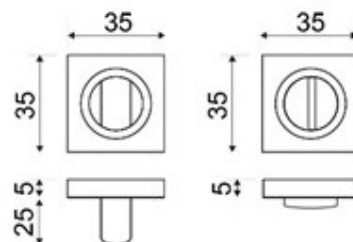

MODELO
03WC

DESCRIPCIÓN

SET WC CON ROSETA CUADRADA

REFERENCIA	ACABADOS	EAN13
03WC40BLAN	BLANCO	8435496108190
03WC40NMOP	NÍQUEL MATE OPACO	8435496108756
03WC40NMAT	NÍQUEL MATE	8435496108794
03WC40NEGR	NEGRO	8435496109227
03WC40CROM	CROMO BRILLO	8435496109326
03WC40CRST	CROMO SATINADO	8435496111336
03WC40ANTR	ANTRACITA	8435496111428
03WC40CING	CUERO INGLÉS	8435496113521