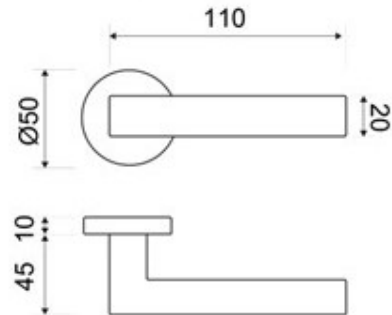

MODELO
1059

DESCRIPCIÓN

JUEGO MANIVELA CON ROSETA REDONDA

REFERENCIA	ACABADOS	EAN13
105901ANTC	ANTICATO	8435496107797
105901CING	CUERO INGLÉS	8435496107766
105901NEGR	NEGRO	8435496107773
105901PLAT	PLATA	8435496107780

CARÁCTERÍSTICAS GENERALES

Tipo de producto :	MANIVELA
Referencia :	1059
Marca :	JANDEL
Material principal :	ZAMAK

RECOMENDACIONES DE USO Y MANTENIMIENTO

La limpieza debe efectuarse con un paño ligeramente humedecido con agua (sin disolventes ni productos abrasivos)