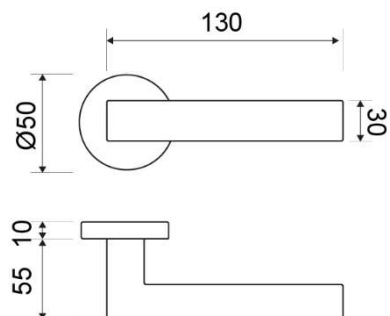

**MODELO**
**1086 Gaya**

**DESCRIPCIÓN**

JUEGO MANIVELA CON ROSETA REDONDA (porcelana beige)

REFERENCIA	ACABADOS	EAN13
108601ANTC	ANTICATO	8436045925350
108601CING	CUERO INGLÉS	8436031403930
108601CROM	CROMO BRILLO	8436540584472
108601LMAT	LATÓN MATE	8435496103843
108601NMAT	NÍQUEL MATE	8436045920393
108601PLAT	PLATA	8436540582089
108601PLDO	PULIDO	8436045922861

**CARÁCTERÍSTICAS GENERALES**

Tipo de producto :	MANIVELA
Referencia :	1086
Marca :	JANDEL
Material principal :	LATÓN

**RECOMENDACIONES DE USO Y MANTENIMIENTO**

La limpieza debe efectuarse con un paño ligeramente humedecido con agua (sin disolventes ni productos abrasivos)