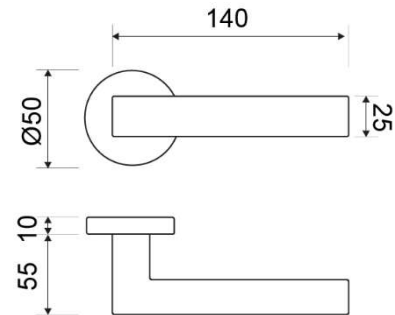

MODELO

1094 Apple

DESCRIPCIÓN

JUEGO MANIVELA CON ROSETA REDONDA

REFERENCIA	ACABADOS	EAN13
109401CING	CUERO INGLÉS	8435496103546
109401PLAT	PLATA	8435496105441
109401PLDO	PULIDO	8435496108589

CARÁCTERÍSTICAS GENERALES

Tipo de producto :	MANIVELA
Referencia :	1094
Marca :	JANDEL
Material principal :	LATÓN

RECOMENDACIONES DE USO Y MANTENIMIENTO

La limpieza debe efectuarse con un paño ligeramente humedecido con agua (sin disolventes ni productos abrasivos)