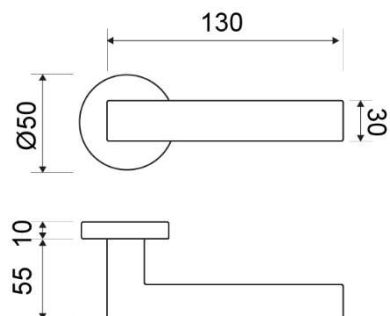

MODELO
1096 Raya

DESCRIPCIÓN

JUEGO MANIVELA CON ROSETA REDONDA (porcelana craquelé)

REFERENCIA	ACABADOS	EAN13
109601ANTC	ANTICATO	8436045921246
109601CING	CUERO INGLÉS	8436031405705
109601NMAT	NÍQUEL MATE	8436045925060
109601PLAT	PLATA	8435496104857
109601PLDO	PULIDO	8436045924391

CARÁCTERÍSTICAS GENERALES

Tipo de producto :	MANIVELA
Referencia :	1096
Marca :	JANDEL
Material principal :	LATÓN

RECOMENDACIONES DE USO Y MANTENIMIENTO

La limpieza debe efectuarse con un paño ligeramente humedecido con agua (sin disolventes ni productos abrasivos)