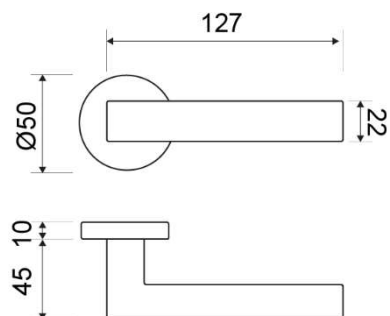

MODELO
1213

DESCRIPCIÓN

JUEGO CON ROSETA REDONDA

REFERENCIA	ACABADOS	EAN13
121301BLAN	BLANCO	8435496106837
121301CING	CUERO INGLÉS	8435496106776
121301CROM	CROMO BRILLO	8435496106813
121301CRST	CROMO SATINADO	8435496106806
121301LMAT	LATÓN MATE	8435496106790
121301NEGR	NEGRO	8435496106820
121301NMAT	NÍQUEL MATE	8435496106783

CARÁCTERÍSTICAS GENERALES

Tipo de producto :	MANIVELA
Referencia :	1213
Marca :	JANDEL
Material principal :	ZAMAK

RECOMENDACIONES DE USO Y MANTENIMIENTO

La limpieza debe efectuarse con un paño ligeramente humedecido con agua (sin disolventes ni productos abrasivos)