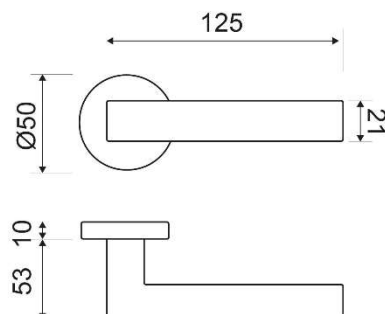

**MODELO**
**1219**

**DESCRIPCIÓN**

JUEGO CON ROSETA REDONDA

REFERENCIA	ACABADOS	EAN13
121901CROM	CROMO BRILLO	8435496107858
121901CRST	CROMO SATINADO	8435496107841
121901NEGR	NEGRO	8435496107865
121901NMAT	NÍQUEL MATE	8435496107834

**CARÁCTERÍSTICAS GENERALES**

Tipo de producto :	MANIVELA
Referencia :	1219
Marca :	JANDEL
Material principal :	ZAMAK

**RECOMENDACIONES DE USO Y MANTENIMIENTO**

La limpieza debe efectuarse con un paño ligeramente humedecido con agua (sin disolventes ni productos abrasivos)