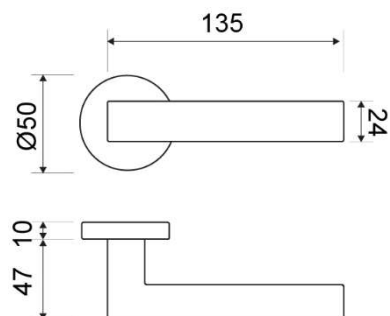

MODELO
1224 Juan

DESCRIPCIÓN

JUEGO MANIVELA CON ROSETA REDONDA

REFERENCIA	ACABADOS	EAN13
122401CROM	CROMO BRILLO	8435496106868
122401CRST	CROMO SATINADO	8435496106851
122401NMAT	NÍQUEL MATE	8435496106844

CARÁCTERÍSTICAS GENERALES

Tipo de producto :	MANIVELA
Referencia :	1224
Marca :	JANDEL
Material principal :	ZAMAK

RECOMENDACIONES DE USO Y MANTENIMIENTO

La limpieza debe efectuarse con un paño ligeramente humedecido con agua (sin disolventes ni productos abrasivos)