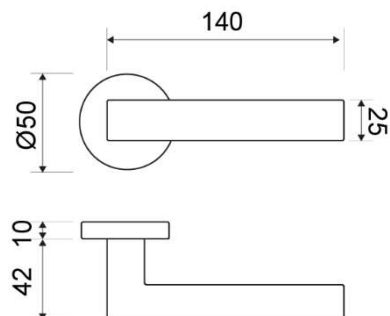

MODELO
1229 Dolce

DESCRIPCIÓN

JUEGO MANIVELA CON ROSETA REDONDA

REFERENCIA	ACABADOS	EAN13
122901CROM	CROMO BRILLO	8435496107896
122901CRST	CROMO SATINADO	8435496107889
122901NEGR	NEGRO	8435496107902
122901NMMT	NÍQUEL MATE MATE	8435496108220

CARÁCTERÍSTICAS GENERALES

Tipo de producto :	MANIVELA
Referencia :	1229
Marca :	JANDEL
Material principal :	ZAMAK

RECOMENDACIONES DE USO Y MANTENIMIENTO

La limpieza debe efectuarse con un paño ligeramente humedecido con agua (sin disolventes ni productos abrasivos)