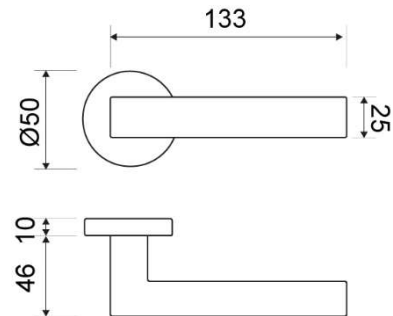

**MODELO**
**1239**

**DESCRIPCIÓN**

JUEGO MANIVELA CON ROSETA REDONDA

REFERENCIA	ACABADOS	EAN13
123901CROM	CROMO	8435496107933
123901CRST	CROMO SATINADO	8435496107926
123901NEGR	NEGRO	8435496107940
123901NMMT	NÍQUEL MATE MATE	8435496108237

**CARÁCTERÍSTICAS GENERALES**

Tipo de producto :	MANIVELA
Referencia :	1239
Marca :	JANDEL
Material principal :	ZAMAK

**RECOMENDACIONES DE USO Y MANTENIMIENTO**

La limpieza debe efectuarse con un paño ligeramente humedecido con agua (sin disolventes ni productos abrasivos)