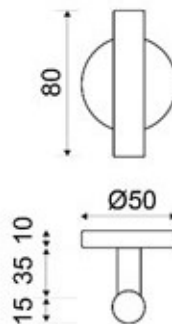

**MODELO**
**12TE**

**DESCRIPCIÓN**

JUEGO MANIVELA "T" CON ROSETA REDONDA

REFERENCIA	ACABADOS	EAN13
12TE01NMAT	NÍQUEL MATE	8435496114078
12TE01PLDO	PULIDO	8435496114085
12TE01CING	CUERO INGLÉS	8435496114092
12TE01NEGR	NEGRO	8435496114108
12TE01LMAT	LATÓN MATE	8435496115204
12TE01BLAN	BLANCO	8435496116294