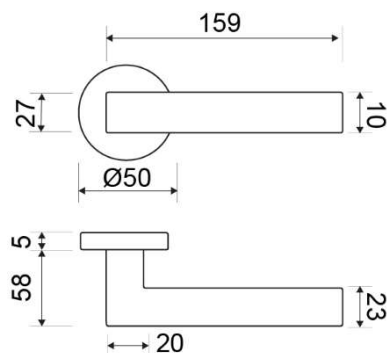

**MODELO**
**1301 - PLANA**

**DESCRIPCIÓN**

JUEGO MANIVELA CON ROSETA REDONDA

REFERENCIA	ACABADOS	EAN13
130190ANTR	ANTRACITA	8435496122394
130190CING	CUERO INGLÉS	8435496122424
130190CROM	CROMO BRILLO	8435496122400
130190CRST	CROMO SATINADO	8435496122417
130190NEGR	NEGRO	8435496122431
130190NMAT	NÍQUEL MATE	8435496122448

**CARÁCTERÍSTICAS GENERALES**

Tipo de producto :	MANIVELAS
Referencia :	1301
Marca :	JANDEL PREMIUM
Material principal :	ZAMAK

**RECOMENDACIONES DE USO Y MANTENIMIENTO**

La limpieza debe efectuarse con un paño ligeramente humedecido con agua (sin disolventes ni productos abrasivos)