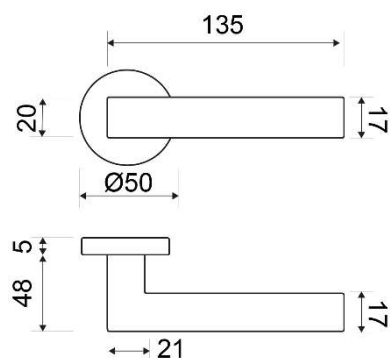

**MODELO**
**1311 - CLOE**

**DESCRIPCIÓN**

JUEGO MANIVELA CON ROSETA REDONDA 50MM

REFERENCIA	ACABADOS	EAN13
131190CROM	CROMO BRILLO	8435496122455
131190CRST	CROMO SATINADO	8435496122462
131190NEGR	NEGRO	8435496122486
131190PLDO	PULIDO	8435496122479

**CARÁCTERÍSTICAS GENERALES**

Tipo de producto :	MANIVELA
Referencia :	1311
Marca :	JANDEL PREMIUM
Material principal :	LATÓN

**RECOMENDACIONES DE USO Y MANTENIMIENTO**

La limpieza debe efectuarse con un paño ligeramente humedecido con agua (sin disolventes ni productos abrasivos)