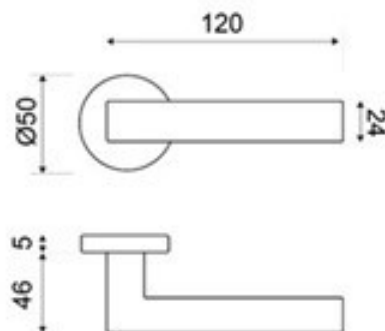

MODELO
1320 SHAPE

DESCRIPCIÓN

SHAPE - JUEGO MANIVELA CON ROSETA REDONDA

REFERENCIA	ACABADOS	EAN13
132090BLAN	BLANCO	8435496110773
132090COST	COBRE SATINADO	8435496110827
132090EFLM	EFEECTO LATÓN MATE	8435496110162
132090ANTR	ANTRACITA	8435496110094
132090EFCS	CROMO SATINADO	8435496109197
132090NEGR	NEGRO	8435496108923
132090NMOP	NÍQUEL MATE OPACO	8435496108213

CARÁCTERÍSTICAS GENERALES

Tipo de producto :	MANIVEA
Referencia :	1320
Marca :	JANDEL
Material principal :	ALUMINIO

RECOMENDACIONES DE USO Y MANTENIMIENTO

La limpieza debe efectuarse con un paño ligeramente humedecido con agua (sin disolventes ni productos abrasivos)