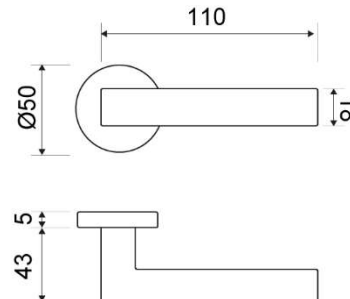

MODELO
1358 Altwien

DESCRIPCIÓN

JUEGO MANIVELA CON ROSETA REDONDA.

REFERENCIA	ACABADOS	EAN13
135890PLDO	PULIDO BRILLO	8435496109531
135890CROM	CROMO BRILLO	8435496110209

CARÁCTERÍSTICAS GENERALES

Tipo de producto :	MANIVELA
Referencia :	1358
Marca :	JANDEL
Material principal :	LATÓN