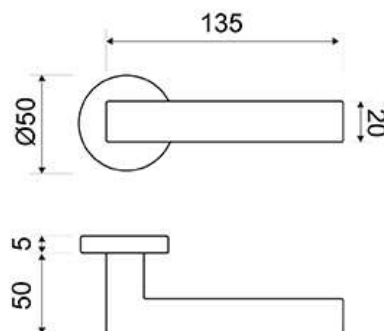

MODELO
1369

DESCRIPCIÓN

JUEGO MANIVELA CON ROSETA REDONDA

REFERENCIA	ACABADOS	EAN13
136990CING	CUERO INGLÉS	8435496112340
136990CROM	CROMO	8435496112913
136990LMAT	LATÓN MATE	8435496114627
136990NEGR	NEGRO	8435496112333
136990NMAT	NÍQUEL MATE	8435496112371
136990PLDO	PULIDO	8435496112326

CARÁCTERÍSTICAS GENERALES

Tipo de producto :	MANIVELA
Referencia :	1369
Marca :	JANDEL PREMIUM
Material principal :	LATÓN

RECOMENDACIONES DE USO Y MANTENIMIENTO

La limpieza debe efectuarse con un paño ligeramente humedecido con agua (sin disolventes ni productos abrasivos)