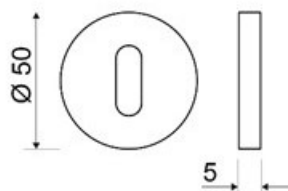

MODELO
13BO

DESCRIPCIÓN

ROSETA REDONDA PLANA CON BOCALLAVE OVAL

REFERENCIA	ACABADOS	EAN13
13BO05NEGR	NEGRO	8435496109814
13BO05BLAN	BLANCO	8435496111732
13BO05NMAT	NÍQUEL MATE	8435496113347
13BO05PLDO	PULIDO	8435496114665
13BO05ANTR	ANTRACITA	8435496115280
13BO05CING	CUERO INGLÉS	8435496116522
13BO05CROM	CROMO BRILLO	8435496116140
13BO05CRST	CROMO SATINADO	8435496116195
13BO05EFLM	EFECTO LATÓN MATE	8435496116539
13BO05NMOP	NÍQUEL MATE OPACO	8435496116065