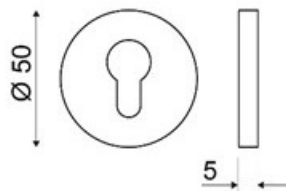

MODELO
13BY

DESCRIPCIÓN

ROSETA REDONDA PLANA CON BOCALLAVE TIPO PERA

REFERENCIA	ACABADOS	EAN13
13BY05CRST	CROMO SATINADO	8435496108855
13BY05NEGR	NEGRO	8435496108930
13BY05NMOP	NÍQUEL MATE OPACO	8435496109159
13BY05BLAN	BLANCO	8435496109562
13BY05ANTR	ANTRACITA	8435496109791
13BY05PLDO	PULIDO	8435496110155
13BY05CROM	CROMO BRILLO	8435496110490
13BY05CING	CUERO INGLÉS	8435496110506
13BY05NMAT	NÍQUEL MATE	8435496111466
13BY05COST	CROBRE SATINADO	8435496112609
13BY05EFCS	EFEECTO CROMO SATINADO	8435496112685
13BY06EFLM	EFEECTO LATÓN MATE	8435496113781
13BY05INOX	INOX	8435496115167
13BY05LMAT	LATÓN MATE	8435496116218
13BY05PLAT	PLATA	8435496115969