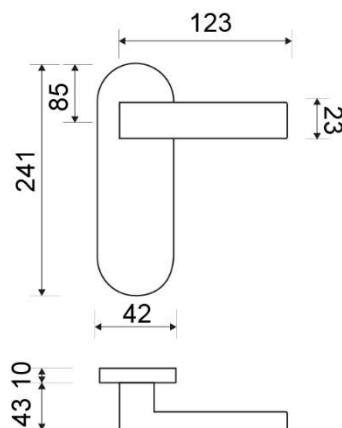

MODELO
1513 Elle

DESCRIPCIÓN

JUEGO MANIVELA CON PLACA

REFERENCIA	ACABADOS	EAN13
151302BLAN	BLANCO	8435496100767
151302CING	CUERO INGLÉS	8436540581440
151302CROM	CROMO BRILLO	8436540583437
151302CRST	CROMO SATINADO	8436540583444
151302NEGR	NEGRO	8435496101047
151302NMAT	NÍQUEL MATE	8436540581464

CARÁCTERÍSTICAS GENERALES

Tipo de producto :	MANIVELA
Referencia :	1513
Marca :	JANDEL
Material principal :	ZAMAK

RECOMENDACIONES DE USO Y MANTENIMIENTO

La limpieza debe efectuarse con un paño ligeramente humedecido con agua (sin disolventes ni productos abrasivos)