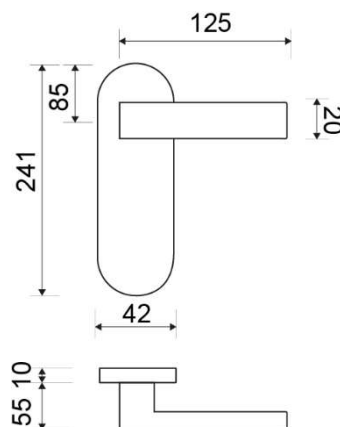

MODELO
1572 Nuri

DESCRIPCIÓN

JUEGO MANIVELA CON ROSETA REDONDA

REFERENCIA	ACABADOS	EAN13
157202CING	CUERO INGLÉS	8436540583925
157202CRST	CROMO SATINADO	8436540580450
157202LMAT	LATÓN MATE	8436540583123
157202NMAT	NÍQUEL MATE	8436540580443
157202PLDO	PULIDO	8436540589231

CARÁCTERÍSTICAS GENERALES

Tipo de producto :	MANIVELA
Referencia :	1572
Marca :	JANDEL
Material principal :	LATÓN

RECOMENDACIONES DE USO Y MANTENIMIENTO

La limpieza debe efectuarse con un paño ligeramente humedecido con agua (sin disolventes ni productos abrasivos)