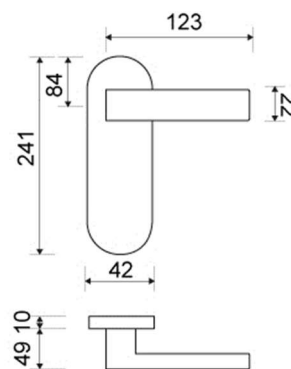

MODELO
1580 Pilar

DESCRIPCIÓN

JUEGO MANIVELA CON PLACA

REFERENCIA	ACABADOS	EAN13
158002COMB	CROMO COMBINADO	8436045920416
158002CRST	CROMO SATINADO	8436031409383
158002LMAT	LATÓN MATE	8436540588623
158002NMAT	NÍQUEL MATE	8436031409161
158002PLDO	PULIDO	8435496112500

CARÁCTERÍSTICAS GENERALES

Tipo de producto :	MANIVELA
Referencia :	1580
Marca :	JANDEL
Material principal :	LATÓN

RECOMENDACIONES DE USO Y MANTENIMIENTO

La limpieza debe efectuarse con un paño ligeramente humedecido con agua (sin disolventes ni productos abrasivos)