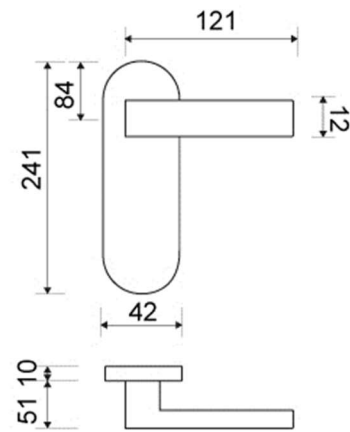

MODELO
1592 Tekna

DESCRIPCIÓN

JUEGO MANIVELA CON PLACA

REFERENCIA	ACABADOS	EAN13
159202CRST	CROMO SATINADO	8436540587268
159202NMAT	NÍQUEL MATE	8436540585479

CARÁCTERÍSTICAS GENERALES

Tipo de producto :	MANIVELA
Referencia :	1592
Marca :	JANDEL (Serie original)
Material principal :	ZAMAK