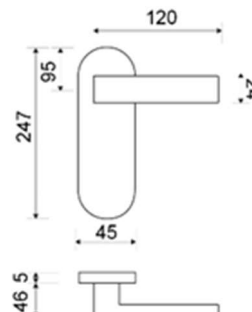

**MODELO**
**2320 SHAPE**

**DESCRIPCIÓN**

JUEGO MANIVELA CON PLACA

REFERENCIA	ACABADOS	EAN13
232002ANTR	ANTRACITA	8435496109173
232002BLAN	BLANCO	8435496113330
232002COST	COBRE SAT.	8435496112579
232002EFCS	EF.CR.SAT.	8435496111381
232002EFLM	EF. LATON MATE	8435496114191
232002NEGR	NEGRO	8435496109203
232002NMOP	NÍQUEL MATE OPACO	8435496113637

**CARÁCTERÍSTICAS GENERALES**

Tipo de producto :	MANIVELA
Referencia :	2320
Marca :	JANDEL (Serie premium)
Material principal :	ALUMINIO

**RECOMENDACIONES DE USO Y MANTENIMIENTO**

La limpieza debe efectuarse con un paño ligeramente humedecido con agua (sin disolventes ni productos abrasivos)