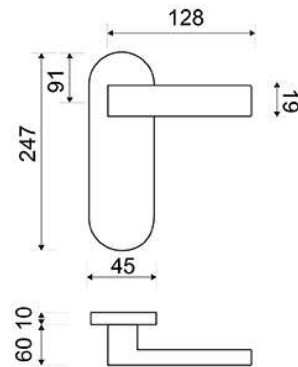

MODELO
2338

DESCRIPCIÓN

JUEGO MANIVELA CON PLACA

REFERENCIA	ACABADOS	EAN13
233802CROM	CROMO	8435496110445
233802PLDO	PULIDO	8435496115679

CARÁCTERÍSTICAS GENERALES

Tipo de producto :	MANIVELA
Referencia :	2338
Marca :	JANDEL (Serie Premium)
Material principal :	LATÓN