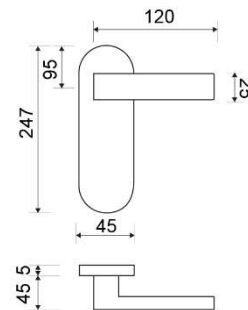

MODELO
2348 MARINA NEW

DESCRIPCIÓN

JUEGO MANIVELA CON PLACA

REFERENCIA	ACABADOS	EAN13
234802CROM	CROMO BRILLO	8435496113200

CARÁCTERÍSTICAS GENERALES

Tipo de producto :	MANIVELA
Referencia :	2348
Marca :	JANDEL
Material principal :	ZAMAK