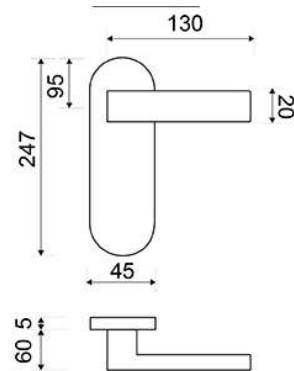

MODELO
2366

DESCRIPCIÓN

JUEGO MANIVELA CON PLACA

REFERENCIA	ACABADOS	EAN13
236602BLAN	BLANCO	8435496106349
236602CROM	CROMO BRILLO	8435496106301
236602NEGR	NEGRO	8435496106325

CARÁCTERÍSTICAS GENERALES

Tipo de producto :	MANIVELA
Referencia :	2366
Marca :	JANDEL
Material principal :	INOX