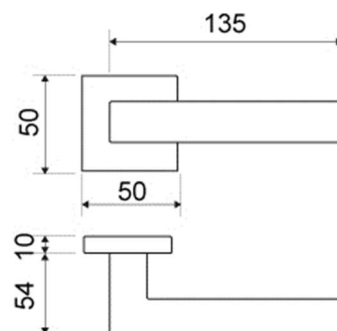

MODELO
3014

DESCRIPCIÓN

JUEGO MANIVELA CON ROSETA CUADRADA

REFERENCIA	ACABADOS	EAN13
301435CING	CUERO INGLÉS	8436045929402
301435CROM	CROMO BRILLO	8436045929419
301435CRST	CROMO SATINADO	8436045929723
301435NMAT	NÍQUEL MATE	8436045929952

CARÁCTERÍSTICAS GENERALES

Tipo de producto :	MANIVELA
Referencia :	3014
Marca :	JANDEL (Serie original)
Material principal :	LATÓN

RECOMENDACIONES DE USO Y MANTENIMIENTO

La limpieza debe efectuarse con un paño ligeramente humedecido con agua (sin disolventes ni productos abrasivos)