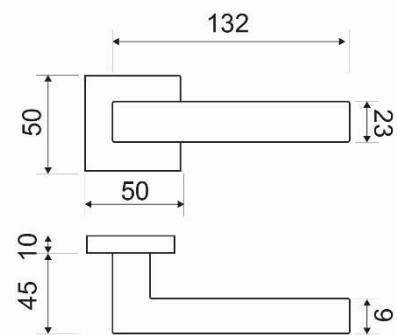

MODELO
3024

DESCRIPCIÓN

JUEGO MANIVELA CON ROSETA CUADRADA

REFERENCIA	ACABADOS	EAN13
302435CROM	CROMO BRILLO	8436540582386
302435NMAT	NÍQUEL MATE	8436540582911

CARÁCTERÍSTICAS GENERALES

Tipo de producto :	MANIVELA
Referencia :	3024
Marca :	JANDEL
Material principal :	ZAMAK