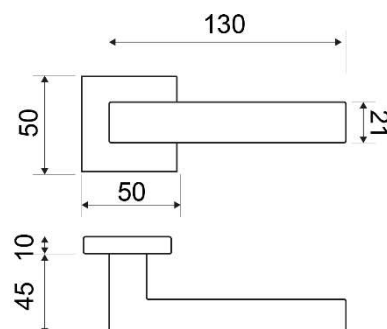

**MODELO**
**3070**

**DESCRIPCIÓN**

JUEGO MANIVELA CON ROSETA CUADRADA

REFERENCIA	ACABADOS	EAN13
307035CING	CUERO INGLÉS	8436031408454
307035COMB	CROMO COMBINADO	8436031406801
307035CRST	CROMO SATINADO	8436031406795
307035NMAT	NÍQUEL MATE	8436031406788

**CARÁCTERÍSTICAS GENERALES**

Tipo de producto :	MANIVELA
Referencia :	3070
Marca :	JANDEL (Serie original)
Material principal :	LATÓN

**RECOMENDACIONES DE USO Y MANTENIMIENTO**

La limpieza debe efectuarse con un paño ligeramente humedecido con agua (sin disolventes ni productos abrasivos)