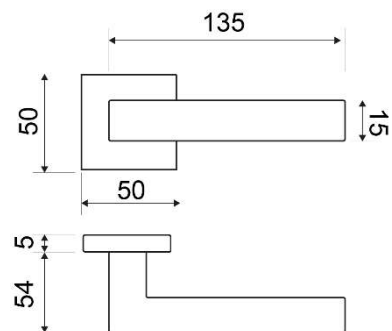

**MODELO**
**3357 FLAKE**

**DESCRIPCIÓN**

JUEGO MANIVELA CON ROSETA CUADRADA

| REFERENCIA | ACABADOS          | EAN13         |
|------------|-------------------|---------------|
| 335791ANTR | ANTRACITA         | 8435496114061 |
| 335791CING | CUERO INGLÉS      | 8435496112050 |
| 335791CROM | CROMO BRILLO      | 8435496111183 |
| 335791NEGR | NEGRO             | 8435496110735 |
| 335791NMAT | NÍQUEL MATE       | 8435496111176 |
| 335791NMOP | NÍQUEL MATE OPACO | 8435496106721 |
|            |                   |               |
|            |                   |               |
|            |                   |               |
|            |                   |               |
|            |                   |               |
|            |                   |               |

**CARÁCTERÍSTICAS GENERALES**

|                      |          |
|----------------------|----------|
| Tipo de producto :   | MANIVELA |
| Referencia :         | 3357     |
| Marca :              | JANDEL   |
| Material principal : | ZAMAK    |