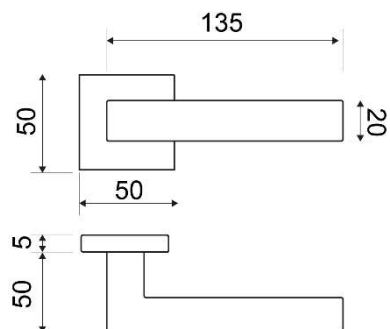

**MODELO**
**3367**

**DESCRIPCIÓN**

JUEGO MANIVELA CON ROSETA CUADRADA

REFERENCIA	ACABADOS	EAN13
336791ANTR	ANTRACITA	8435496113088
336791CROM	CROMO BRILLO	8435496112043
336791CRST	CROMO SATINADO	8435496109395
336791NEGR	NEGRO	8435496111909

**CARÁCTERÍSTICAS GENERALES**

Tipo de producto :	MANIVELA
Referencia :	3367
Marca :	JANDEL
Material principal :	ZAMAK

**RECOMENDACIONES DE USO Y MANTENIMIENTO**

La limpieza debe efectuarse con un paño ligeramente humedecido con agua (sin disolventes ni productos abrasivos)