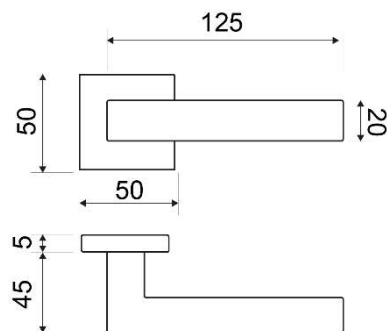

MODELO
3388

DESCRIPCIÓN

JUEGO MANIVELA CON ROSETA CUADRADA

REFERENCIA	ACABADOS	EAN13
338891ANTR	ANTRACITA	8435496111725
338891BLAN	BLANCO	8435496108350
338891CING	CUERO INGLÉS	8435496113514
338891CROM	CROMO BRILLO	8435496109302
338891CRST	CROMO SATINADO	8435496112128
338891NEGR	NEGRO	8435496108367
338891NMAT	NÍQUEL MATE	8435496109470
338891NMOP	NÍQUEL MATE OPACO	8435496110339

CARÁCTERÍSTICAS GENERALES

Tipo de producto :	MANIVELA
Referencia :	3388
Marca :	JANDEL
Material principal :	ZAMAK

RECOMENDACIONES DE USO Y MANTENIMIENTO

La limpieza debe efectuarse con un paño ligeramente humedecido con agua (sin disolventes ni productos abrasivos)