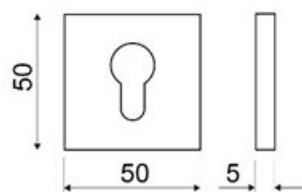

MODELO
33BY

DESCRIPCIÓN

ROSETA CUADRADA PLANA. BOCALLAVE TIPO PERA

REFERENCIA	ACABADOS	EAN13
33BY39NEGR	NEGRO	8435496108725
33BY39NMOP	NÍQUEL MATE OPACO	8435496108749
33BY39NMAT	NÍQUEL MATE	8435496109210
33BY39CROM	CROMO BRILLO	8435496109333
33BY39CRST	CROMO SATINADO	8435496109401
33BY39CING	CUERO INGLÉS	8435496110513
33BY39BLAN	BLANCO	8435496111404
33BY39ANTR	ANTRACITA	8435496111701