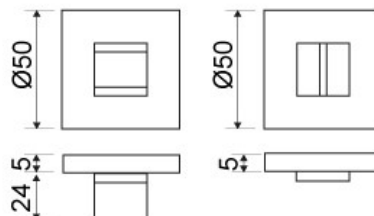

**MODELO**
**33WC**

**DESCRIPCIÓN**

SET WC CON ROSETA CUADRADA

REFERENCIA	ACABADOS	EAN13
33WC38ANTR	ANTRACITA	8435496110810
33WC38BLAN	BLANCA	8435496109043
33WC38CING	CUERO INGLES	8435496113538
33WC38CROM	CROMO BRILLO	8435496110551
33WC38CRST	CROMO SATINADO	8435496109418
33WC38NEGR	NEGRO	8435496109289
33WC38NMAT	NÍQUEL MATE	8435496110933
33WC38NMOP	NÍQUEL MATE OPACO	8435496110346