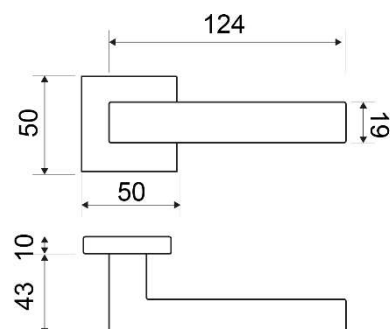

MODELO
3413

DESCRIPCIÓN

JUEGO MANIVELA CON ROSETA CUADRADA

REFERENCIA	ACABADOS	EAN13
341335BLAN	BLANCO	8435496107056
341335CING	CUERO INGLÉS	8435496106998
341335CROM	CROMO BRILLO	8435496107032
341335CRST	CROMO SATINADO	8435496107025
341335LMAT	LATÓN MATE	8435496107018
341335NEGR	NEGRO	8435496107049
341335NMAT	NÍQUEL MATE	8435496107001

CARÁCTERÍSTICAS GENERALES

Tipo de producto :	MANIVELA
Referencia :	3413
Marca :	JANDEL (Serie Original)
Material principal :	ZAMAK

RECOMENDACIONES DE USO Y MANTENIMIENTO

La limpieza debe efectuarse con un paño ligeramente humedecido con agua (sin disolventes ni productos abrasivos)