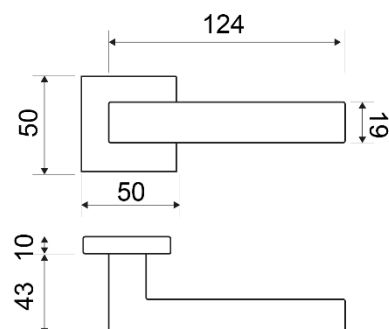

MODELO
3413

DESCRIPCIÓN

JUEGO MANIVELA CON ROSETA CUADRADA

REFERENCIA	ACABADOS	EAN13
341335BLAN	BLANCO	8435496107056
341335CING	CUERO INGLÉS	8435496106998
341335CROM	CROMO BRILLO	8435496107032
341335CRST	CROMO SATINADO	8435496107025
341335LMAT	LATÓN MATE	8435496107018
341335NEGR	NEGRO	8435496107049
341335NMAT	NÍQUEL MATE	8435496107001

CARÁCTERÍSTICAS GENERALES

Tipo de producto :	MANIVELA
Referencia :	3413
Marca :	JANDEL (Serie Original)
Material principal :	ZAMAK

RECOMENDACIONES DE USO Y MANTENIMIENTO

La limpieza debe efectuarse con un paño ligeramente humedecido con agua (sin disolventes ni productos abrasivos)