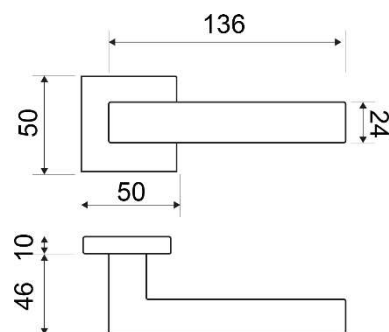

**MODELO**
**3429**

**DESCRIPCIÓN**

JUEGO MANIVELA CON ROSETA CUADRADA

REFERENCIA	ACABADOS	EAN13
342935CROM	CROMO BRILLO	8435496108022
342935CRST	CROMO SATINADO	8435496108015
342935NEGR	NEGRO	8435496108046
342935NMMT	NÍQUEL MATE MATE	8435496108428

**CARÁCTERÍSTICAS GENERALES**

Tipo de producto :	MANIVELA
Referencia :	3429
Marca :	JANDEL (Serie Original)
Material principal :	ZAMAK

**RECOMENDACIONES DE USO Y MANTENIMIENTO**

La limpieza debe efectuarse con un paño ligeramente humedecido con agua (sin disolventes ni productos abrasivos)