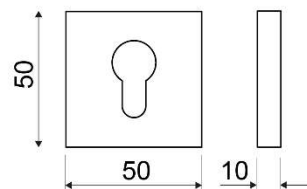

**MODELO**
**34BY**

**DESCRIPCIÓN**

ROSETA CUADRADA LISA CON BOCALLAVE PERA

REFERENCIA	ACABADOS	EAN13
34BY39ANTR	ANTRACITA	8435496122356
34BY39BLAN	BLANCO	8435496107261
34BY39CING	CUERO INGLÉS	8435496107209
34BY39CROM	CROMO	8435496107247
34BY39CRST	CROMO SATINADO	8435496107230
34BY39LMAT	LATÓN MATE	8435496107223
34BY39NEGR	NEGRO	8435496107254
34BY39NMAT	NÍQUEL MATE	8435496107216
34BY39NMMT	NÍQUEL MATE MATE	8435496108329
34BY39PVLM	PVD LATON MATE	8435496122363