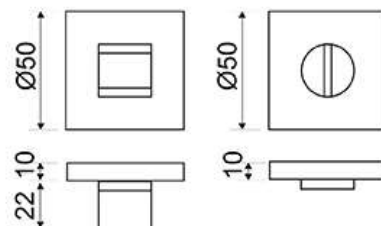

MODELO
34WC

DESCRIPCIÓN

SET WC ROSETA CUADRADA LISA

REFERENCIA	ACABADOS	EAN13
34WC38BLAN	BLANCO	8435496107407
34WC38CING	CUERO INGLÉS	8435496107346
34WC38CROM	CROMO BRILLO	8435496107384
34WC38CRST	CROMO SATINADO	8435496107377
34WC38LMAT	LATÓN MATE	8435496107360
34WC38NEGR	NEGRO	8435496107391
34WC38NMAT	NÍQUEL MATE	8435496107353
34WC38NMMT	NÍQUEL MATE MATE	8435496108343

CARÁCTERÍSTICAS GENERALES

Tipo de producto :	COMPLEMENTOS
Referencia :	34WC
Marca :	JANDEL
Material principal :	ZAMAK

RECOMENDACIONES DE USO Y MANTENIMIENTO

La limpieza debe efectuarse con un paño ligeramente humedecido con agua (sin disolventes ni productos abrasivos)