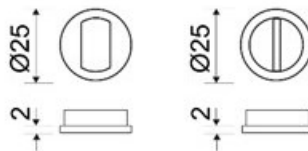

MODELO
37WC

DESCRIPCIÓN

SET WC CON ROSETA MINI

REFERENCIA	ACABADOS	EAN13
37WC95ANTR	ANTRACITA	8435496112494
37WC95BLAN	BLANCO	8435496110605
37WC95COST	COBRE SATINADO	8435496114368
37WC95CROM	CROMO BRILLO	8435496110582
37WC95EFCS	EFEECTO CROMO SATINADO	8435496111534
37WC95EFLM	EFEECTO LATÓN MATE	8435496113132
37WC95INOX	INOX	8435496110728
37WC95NEGR	NEGRO	8435496111350
37WC95NMOP	NÍQUEL MATE OPACO	8435496108206

CARÁCTERÍSTICAS GENERALES

Tipo de producto :	COMPLEMENTOS
Referencia :	37WC
Marca :	JANDEL
Material principal :	ZAMAK

RECOMENDACIONES DE USO Y MANTENIMIENTO

La limpieza debe efectuarse con un paño ligeramente humedecido con agua (sin disolventes ni productos abrasivos)