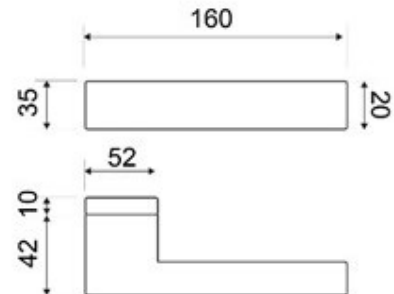

MODELO

3887

DESCRIPCIÓN

JUEGO MANIVELA CON ROSETA MINI CUADRADA

REFERENCIA	ACABADOS	EAN13
338701CRST	CROMO SATINADO	8435496110674
338701NEGR	NEGRO	8435496108473

CARÁCTERÍSTICAS GENERALES

Tipo de producto :	MANIVELA
Referencia :	3887
Marca :	JANDEL
Material principal :	ZAMAK