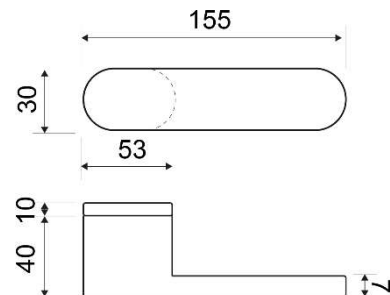

MODELO
3889 – FUTURA

DESCRIPCIÓN

JUEGO MANIVELA CON ROSETA RECTA

REFERENCIA	ACABADOS	EAN13
388901NEGR	NEGRO	8435496119929
388901PLAN	ANODIZADO PLATA	8435496122677

CARÁCTERÍSTICAS GENERALES

Tipo de producto :	MANIVELA
Referencia :	3889
Marca :	JANDEL PREMIUM
Material principal :	ALUMINIO