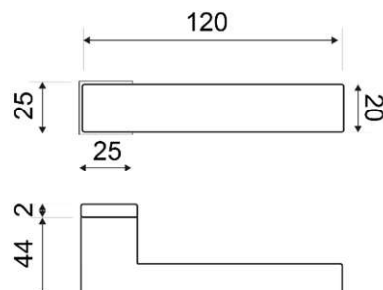

**MODELO**
**3976**

**DESCRIPCIÓN**

JUEGO MANIVELA CON ROSETA MINI CUADRADA

REFERENCIA	ACABADOS	EAN13
397693ANTR	ANTRACITA	8435496110124
397693BLAN	BLANCO	8435496110223
397693CRST	CROMO SATINADO	8435496106394
397693EFCS	EFEECTO CROMO SATINADO	8435496111169
397693NEGR	NEGRO	8435496106356
397693NMAT	NÍQUEL MATE	8435496106370
397693NMOP	NÍQUEL MATE OPACO	8435496109463

**CARÁCTERÍSTICAS GENERALES**

Tipo de producto :	MANIVELA
Referencia :	3976
Marca :	JANDEL
Material principal :	ALUMINIO

**RECOMENDACIONES DE USO Y MANTENIMIENTO**

La limpieza debe efectuarse con un paño ligeramente humedecido con agua (sin disolventes ni productos abrasivos)