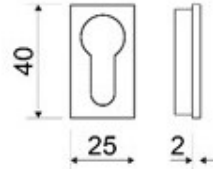

**MODELO**
**39BY**

**DESCRIPCIÓN**

ROSETA CUADRADO MINI CON BOCALLAVE

REFERENCIA	ACABADOS	EAN13
39BY05ANTR	ANTRACITA	8435496109807
39BY05CRST	CROMO SATINADO	8435496113125
39BY05NEGR	NEGRO	8435496109128
39BY05NMOP	NÍQUEL MATE OPACO	8435496111626