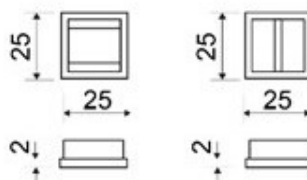

MODELO
39WC

DESCRIPCIÓN

SET WC CON ROSETA CUADRADA

REFERENCIA	ACABADOS	EAN13
39WC95ANTR	ANTRACITA	8435496112692
39WC95BLAN	BLANCO	8435496112616
39WC95NEGR	NEGRO	8435496109111
39WC95NMOP	NÍQUEL MATE OPACO	8435496111367