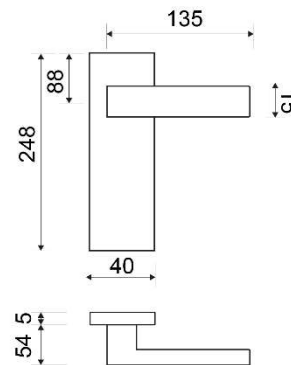

**MODELO**
**4357 FLAKE**

**DESCRIPCIÓN**

JUEGO MANIVELA CON PLACA

REFERENCIA	ACABADOS	EAN13
435702CING	CUERO INGLÉS	8435496112647
435702CROM	CROMO BRILLO	8435496113033
435702NMAT	NÍQUEL MATE	8435496116201
435702NMOP	NÍQUEL MATE OPACO	8435496112555

**CARÁCTERÍSTICAS GENERALES**

Tipo de producto :	MANIVELA
Referencia :	4357
Marca :	JANDEL
Material principal :	ZAMAK

**RECOMENDACIONES DE USO Y MANTENIMIENTO**

La limpieza debe efectuarse con un paño ligeramente humedecido con agua (sin disolventes ni productos abrasivos)