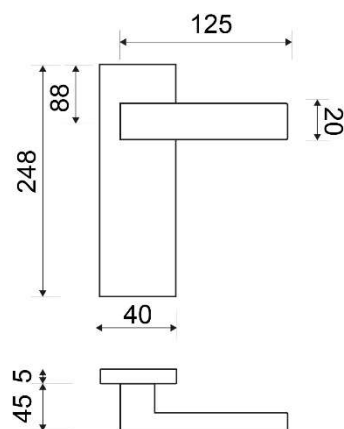

**MODELO**
**4388**

**DESCRIPCIÓN**

JUEGO MANIVELA CON PLACA

REFERENCIA	ACABADOS	EAN13
438802ANTR	ANTRACITA	8435496114054
438802BLAN	BLANCO	8435496115402
438802CROM	CROMO BRILLO	8435496117109
438802CRST	CROMO SATINADO	8435496116409
438802NEGR	NEGRO	8435496112784
438802NMOP	NÍQUEL MATE OPACO	8435496112463

**CARACTERÍSTICAS GENERALES**

Tipo de producto :	MANIVELA
Referencia :	4388
Marca :	JANDEL
Material principal :	ZAMAK

**RECOMENDACIONES DE USO Y MANTENIMIENTO**

La limpieza debe efectuarse con un paño ligeramente humedecido con agua (sin disolventes ni productos abrasivos)