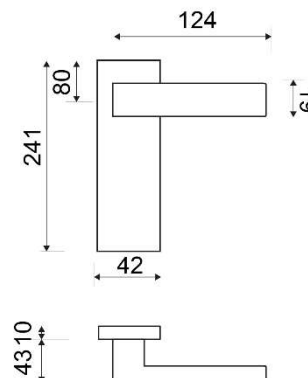

**MODELO**
**4513**

**DESCRIPCIÓN**

JUEGO MANIVELA CON PLACA

REFERENCIA	ACABADOS	EAN13
451302COMB	CROMO BRILLO/CROMO SATINADO	8436045928856
451302CROM	CROMO BRILLO	8436045929976
451302CRST	CROMO SATINADO	8436045928412
451302NEGR	NEGRO	8435496101344
451302NMAT	NÍQUEL MATE	8436045928757

**CARÁCTERÍSTICAS GENERALES**

Tipo de producto :	MANIVELA
Referencia :	4513
Marca :	JANDEL (Serie original)
Material principal :	ZAMAK

**RECOMENDACIONES DE USO Y MANTENIMIENTO**

La limpieza debe efectuarse con un paño ligeramente humedecido con agua (sin disolventes ni productos abrasivos)