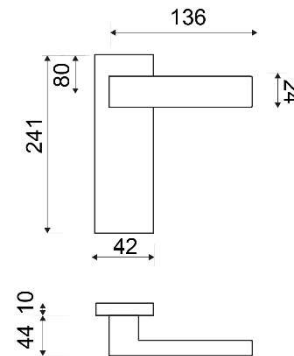

MODELO
4529

DESCRIPCIÓN

JUEGO MANIVELA CON PLACA

REFERENCIA	ACABADOS	EAN13
452902NEGR	NEGRO	8435496116096

CARÁCTERÍSTICAS GENERALES

Tipo de producto :	MANIVELA
Referencia :	4529
Marca :	JANDEL (Serie Original)
Material principal :	ZAMAK