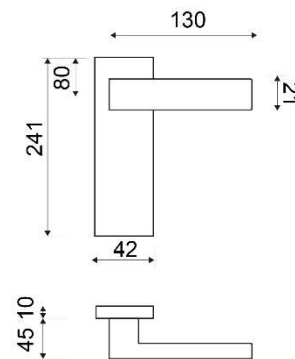

MODELO	4570
---------------	-------------

DESCRIPCIÓN

JUEGO MANIVELA CON PLACA

REFERENCIA	ACABADOS	EAN13
457002CING	CUERO INGLÉS	8436540583482
457002COMB	CROMO COMBINADO	8436540584946
457002CRST	CROMO SATINADO	8436540582966
457002NMAT	NÍQUEL MATE	8436045929945

CARÁCTERÍSTICAS GENERALES

Tipo de producto :	MANIVELA
Referencia :	4570
Marca :	JANDEL (Serie original)
Material principal :	LATÓN

RECOMENDACIONES DE USO Y MANTENIMIENTO

La limpieza debe efectuarse con un paño ligeramente humedecido con agua (sin disolventes ni productos abrasivos)